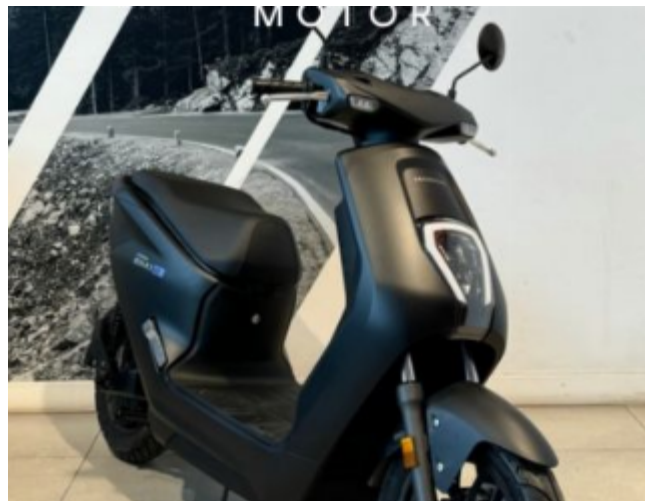

# Honda Honda e

**EM1-E**

2024 | Eléctrico | Automático

Precio al contado

**2.500 €**

## Descripción

Honda EM1 E 2024 Eléctrico. (KM0) 2 UNIDADES DISPONIBLES (NEGRO) Matriculadas en Agosto de 2024 con 0 Kms. Garantía de 3 años da garantía desde matriculación. Cargador y Bateria incluidas en el precio. Financiación disponible. HAKUBA MOTOR Concesionario Oficial Honda Motos En Cantabria.