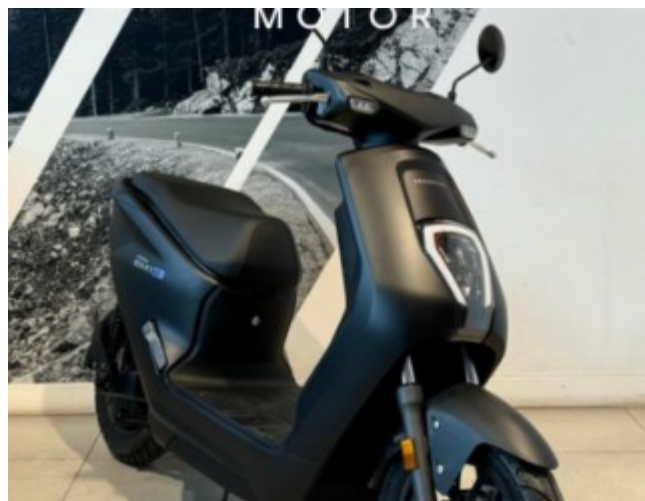

Honda Honda e

EM1-E

2024 | Eléctrico | Automático

Precio al contado

2.500 €

Principales especificaciones

 Fecha de matriculación
28/8/24 Combustible
Eléctrico Transmisión
Automático Color
BLACK Carrocería
Scooter

Descripción

Honda EM1 E 2024 Eléctrico. (KM0) 2 UNIDADES DISPONIBLES (NEGRO) Matriculadas en Agosto de 2024 con 0 Kms. Garantía de 3 años da garantía desde matriculación. Cargador y Batería incluidas en el precio. Financiación disponible. HAKUBA MOTOR Concesionario Oficial Honda Motos En Cantabria.